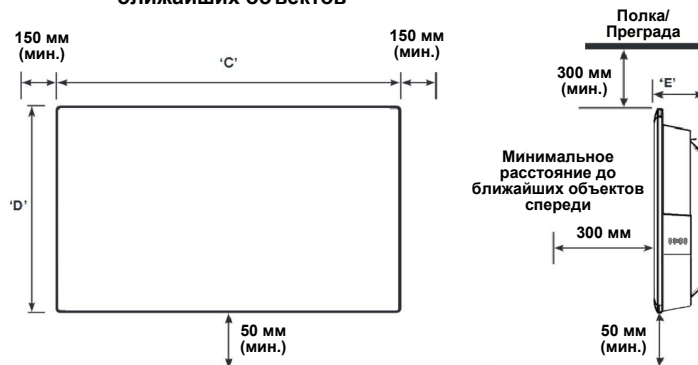

## Габаритные размеры

### Минимальное расстояние до ближайших объектов

Модель/Номер изделия EAN-код (5011139 + Номер изделия)	085658	NUL4T2_05	085665	NUL4T2_10	085672	NUL4T2_15	085689	NUL4T2_20	087379	NUL4T2_24
Артикул	400001354	400001355	400001360	400001361	400001591					
Мощность (кВт)	0.50	1.00	1.50	2.00	2.40					
Высота 'D' (мм)	400	400	400	400	400					
Ширина 'C' (мм)	425	525	625	925	925					
Глубина 'E' (мм)	115	115	115	115	115					
Вес (кг)	3	3.7	4	6.6	6.6					

### Габаритные размеры в упаковке

Высота (мм)	428	428	428	428	428
Ширина (мм)	480	580	680	980	980
Глубина (мм)	152	152	152	152	152
Вес в упаковке (кг)	3.4	4.3	4.8	7.5	7.5

Адреса сервисных центров на территории России и стран СНГ Вы можете уточнить на сайте [www.noboinfo.ru](http://www.noboinfo.ru)